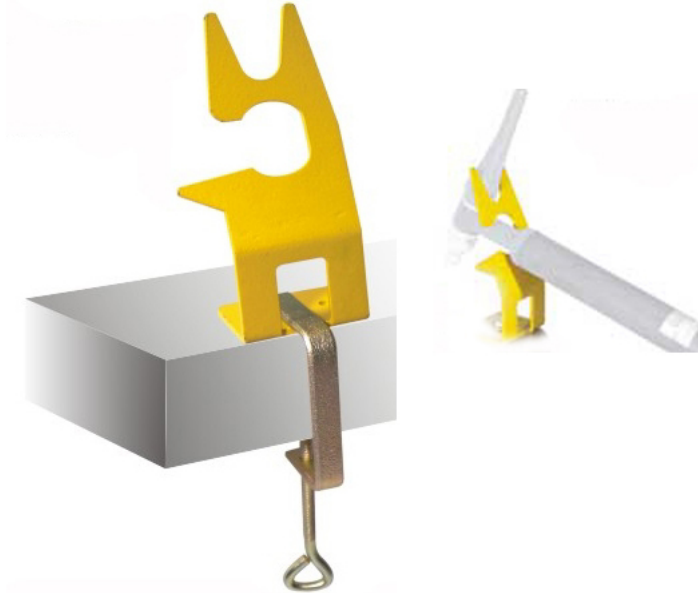

SUJETADORES DE PISTOLA TIG / MIG ATORNILLABLES TORCHWELD

Código	Descripción
ESP-TTS-C	SUJETADOR DE PISTOLA TIG ATORNILLABLE

Código	Descripción
ESP-MTS-C	SUJETADOR PISTOLA MIG ATORNILLABLE

MATRIZ: GAY 2535 - SANTIAGO - Fono: 2-6894269 / 2-6895407 -Fax: 2-6891888 - E-mail: mersud@mersud.cl
Talcahuano: Avda. Colón 1488 – Fono/Fax: (41) 2427597 - E-mail: mersudthno@mersud.cl
Antofagasta: Chacalluta 97, Villa Azul - Fono/Fax: (55) 237733 - E-mail: mersudantofa@mersud.cl
Calama: Fono/Fax: (55) 316276 E-mail: calama@mersud.cl
Copiapó: copiapo@mersud.cl